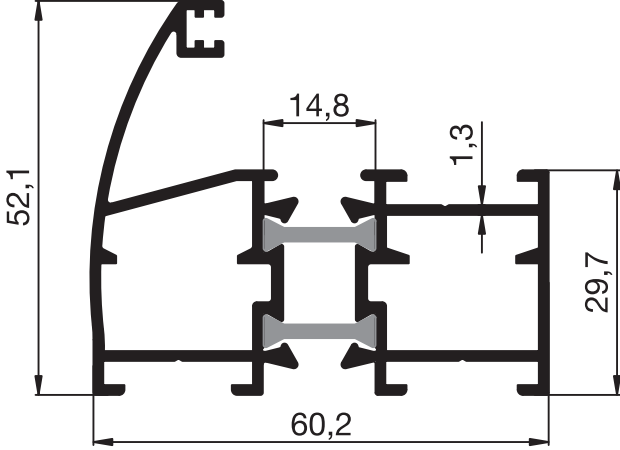

# DK 2000 SERİSİ

COMFORTHERM LINE

NO : 94-362  
1,230 Kg/m

NO : 94-364  
1,340 Kg/m

NO : 94-366  
1,630 Kg/m

NO : 94-368  
1,660 Kg/m

NO : 94-367

1,240 Kg/m

5: 1/1

[www.demirtasmetal.com](http://www.demirtasmetal.com)

Profil ağırlıklarımız teorik olup, teslim anındaki tartım değerleri geçerlidir.  
Weighting values are valid at the time of delivery, since the weights of the profiles are theoretical.