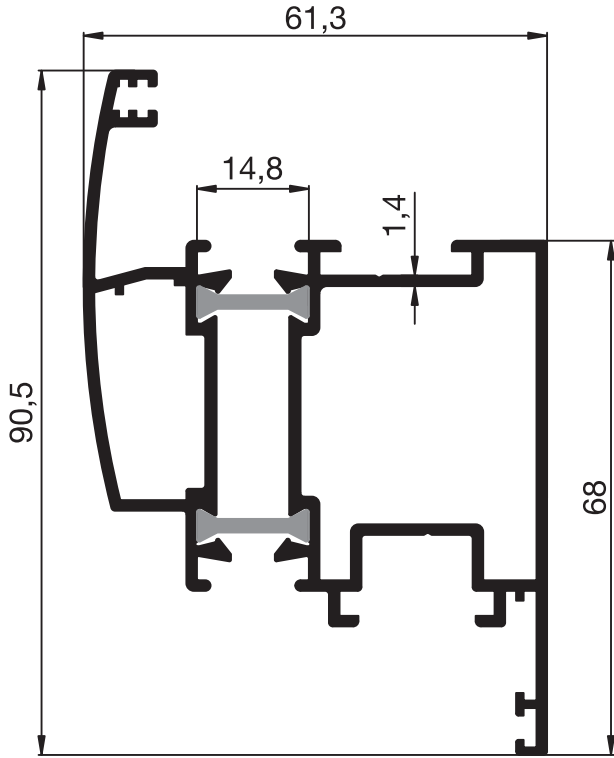

# DK 2000 SERİSİ

COMFORTHERM LINE

NO : 94-362  
1,230 Kg/m

NO : 94-364  
1,340 Kg/m

NO : 94-366  
1,630 Kg/m

NO : 94-368  
1,660 Kg/m

NO : 94-367

1,240 Kg/m

5: 1/1

[www.demirtasmetal.com](http://www.demirtasmetal.com)

Profil ağırlıklarımız teorik olup, teslim anındaki tartım değerleri geçerlidir.  
Weighting values are valid at the time of delivery, since the weights of the profiles are theoretical.