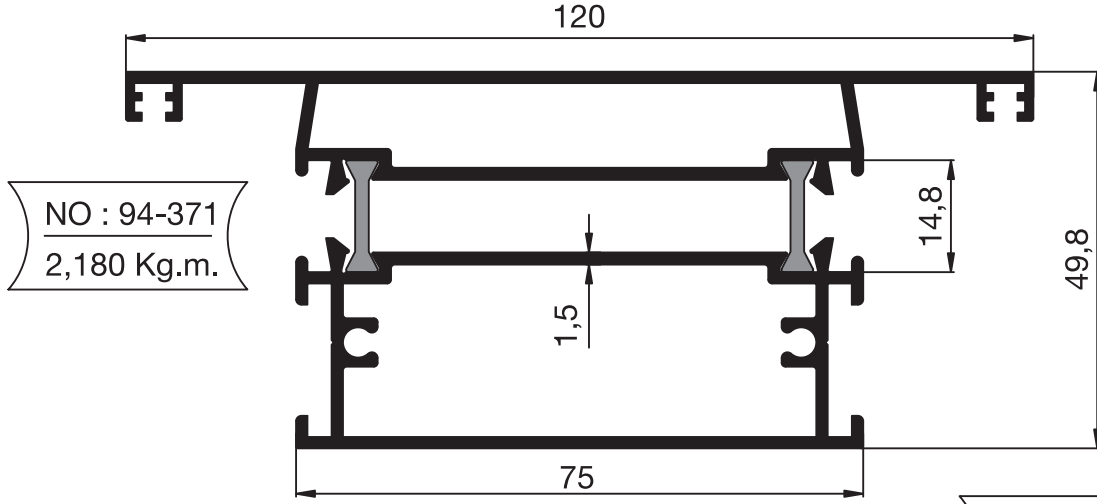

DEMİRTAŞ METAL
ALÜMİNYUM PROFİL SAN. ve TİC. A.Ş.

DK 2000 SERİSİ

COMFORTHERM LINE