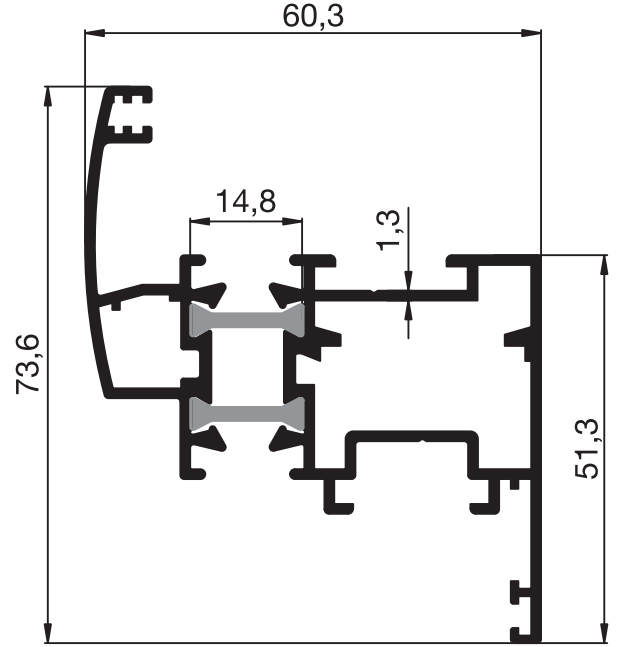

# DK 2000 SERİSİ

COMFORTHERM LINE

NO : 94-362  
1,230 Kg/m

NO : 94-364  
1,340 Kg/m

NO : 94-366  
1,630 Kg/m

NO : 94-368  
1,660 Kg/m