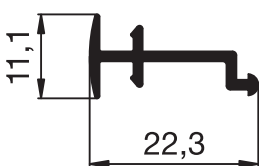

# DK 2000 SERİSİ

COMFORTHERM LINE

NO : 94-340  
0,235 Kg/m

NO : 94-347  
1,270 Kg/m

NO : 94-343  
0,160 Kg/m

NO : 94-214  
0,160 Kg.m.

NO : 94-369  
0,260 Kg/m

NO : 94-375  
0,140 Kg/m