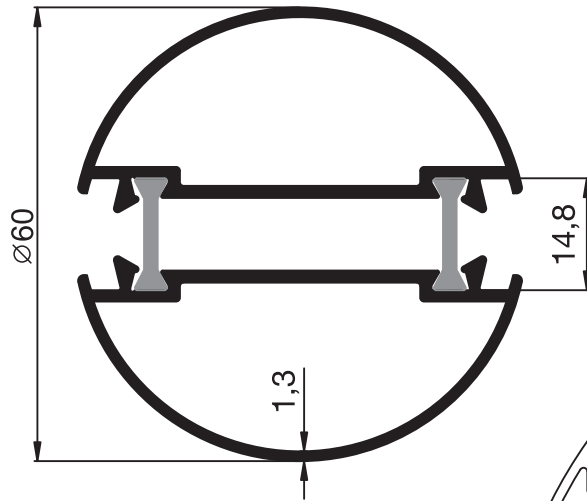

# DK 2000 SERİSİ

COMFORTHERM LINE

NO : 94-340  
0,235 Kg/m

NO : 94-347  
1,270 Kg/m

NO : 94-343  
0,160 Kg/m

NO : 94-214  
0,160 Kg.m.

NO : 94-369  
0,260 Kg/m

NO : 94-375  
0,140 Kg/m