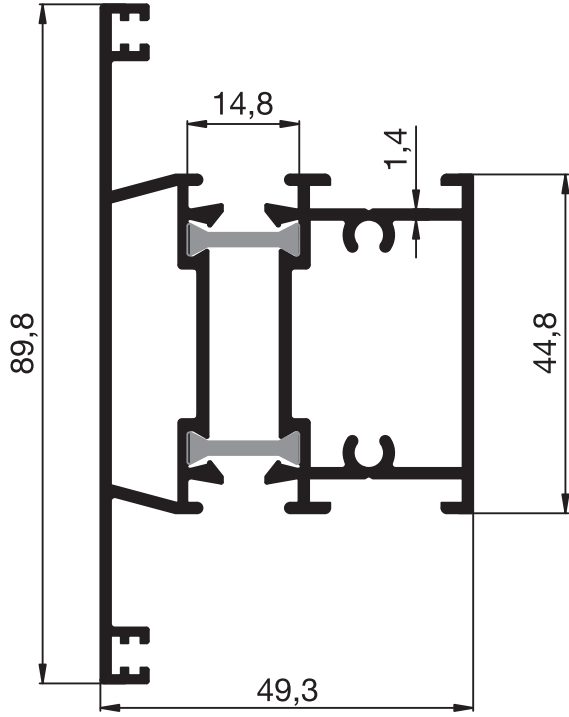

# DK 2000 SERİSİ

COMFORTHERM LINE

NO : 94-362  
1,230 Kg/m

NO : 94-364  
1,340 Kg/m

NO : 94-366  
1,630 Kg/m

NO : 94-368  
1,660 Kg/m

## COMFORTHERM LINE

DEMİRTAŞ METAL  
ALÜMİNYUM PROFİL SAN. ve TİC. A.Ş.

NO : 94-365

1,530 Kg/m

NO : 94-363

1,210 Kg/m

NO : 94-370

2,620 Kg/m

NO : 94-367

1,240 Kg/m

5: 1/1

[www.demirtasmetal.com](http://www.demirtasmetal.com)

Profil ağırlıklarımız teorik olup, teslim anındaki tartım değerleri geçerlidir.  
Weighting values are valid at the time of delivery, since the weights of the profiles are theoretical.