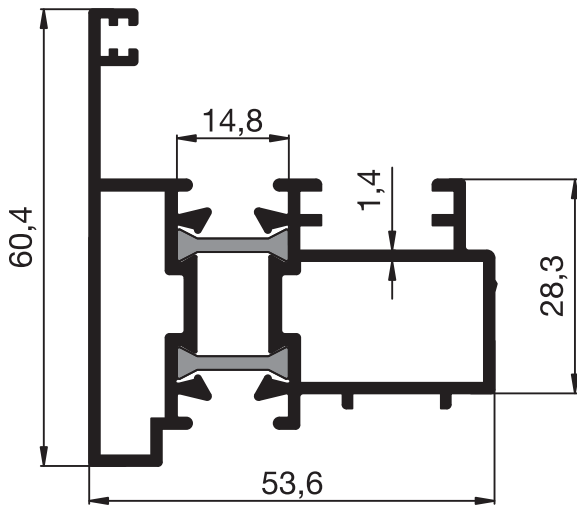

## COMFORTHERM LINE

DEMİRTAŞ METAL  
ALÜMİNYUM PROFİL SAN. ve TİC. A.Ş.

NO : 94-365

1,530 Kg/m

NO : 94-363

1,210 Kg/m

NO : 94-370

2,620 Kg/m

NO : 94-367

1,240 Kg/m

5: 1/1

[www.demirtasmetal.com](http://www.demirtasmetal.com)

Profil ağırlıklarımız teorik olup, teslim anındaki tartım değerleri geçerlidir.  
Weighting values are valid at the time of delivery, since the weights of the profiles are theoretical.