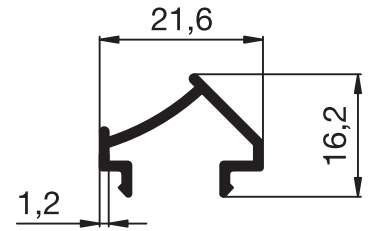

# DK 2000 SERİSİ

COMFORTHERM LINE

NO : 94-340  
0,235 Kg/m

NO : 94-347  
1,270 Kg/m

NO : 94-343  
0,160 Kg/m

NO : 94-214  
0,160 Kg.m.

NO : 94-369  
0,260 Kg/m

NO : 94-375  
0,140 Kg/m