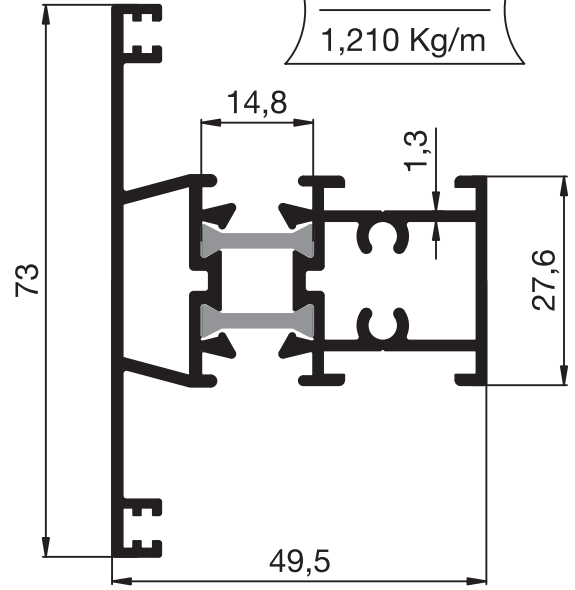

## COMFORTHERM LINE

DEMİRTAŞ METAL  
ALÜMİNYUM PROFİL SAN. ve TİC. A.Ş.

NO : 94-365

1,530 Kg/m

NO : 94-363

1,210 Kg/m

NO : 94-370

2,620 Kg/m

NO : 94-367

1,240 Kg/m

5: 1/1

[www.demirtasmetal.com](http://www.demirtasmetal.com)

Profil ağırlıklarımız teorik olup, teslim anındaki tartım değerleri geçerlidir.  
Weighting values are valid at the time of delivery, since the weights of the profiles are theoretical.