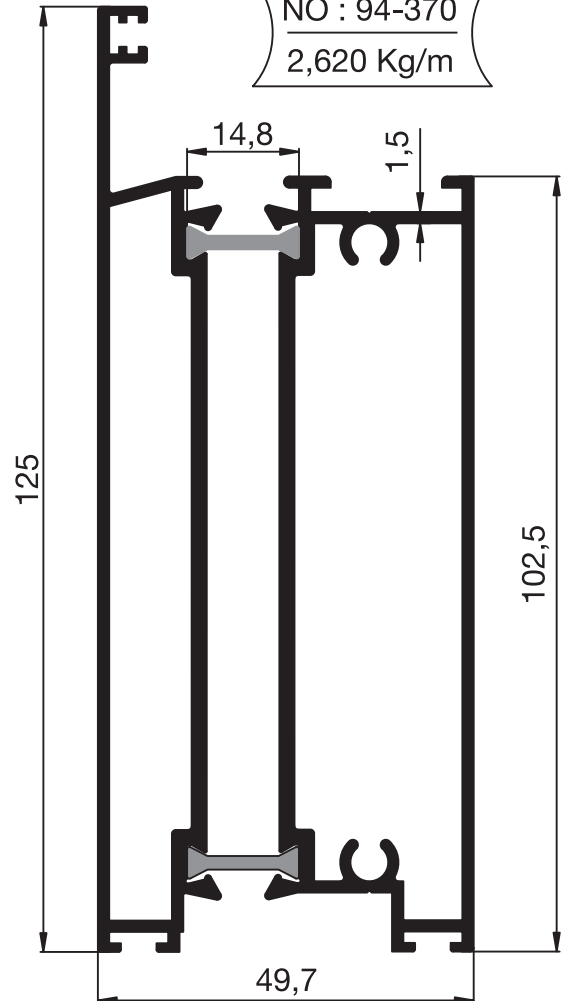

# DK 2000 SERİSİ

COMFORTHERM LINE

NO : 94-362  
1,230 Kg/m

NO : 94-364  
1,340 Kg/m

NO : 94-366  
1,630 Kg/m

NO : 94-368  
1,660 Kg/m

## COMFORTHERM LINE

DEMİRTAŞ METAL  
ALÜMİNYUM PROFİL SAN. ve TİC. A.Ş.

NO : 94-365

1,530 Kg/m

NO : 94-363

1,210 Kg/m

NO : 94-370

2,620 Kg/m

NO : 94-367

1,240 Kg/m

5: 1/1

[www.demirtasmetal.com](http://www.demirtasmetal.com)

Profil ağırlıklarımız teorik olup, teslim anındaki tartım değerleri geçerlidir.  
Weighting values are valid at the time of delivery, since the weights of the profiles are theoretical.

# DK 2000 SERİSİ

COMFORTHERM LINE

NO : 94-340  
0,235 Kg/m

NO : 94-347  
1,270 Kg/m

NO : 94-343  
0,160 Kg/m

NO : 94-214  
0,160 Kg.m.

NO : 94-369  
0,260 Kg/m

NO : 94-375  
0,140 Kg/m