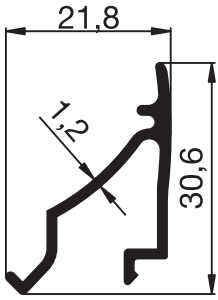

NO : 94-340
0,235 Kg/m