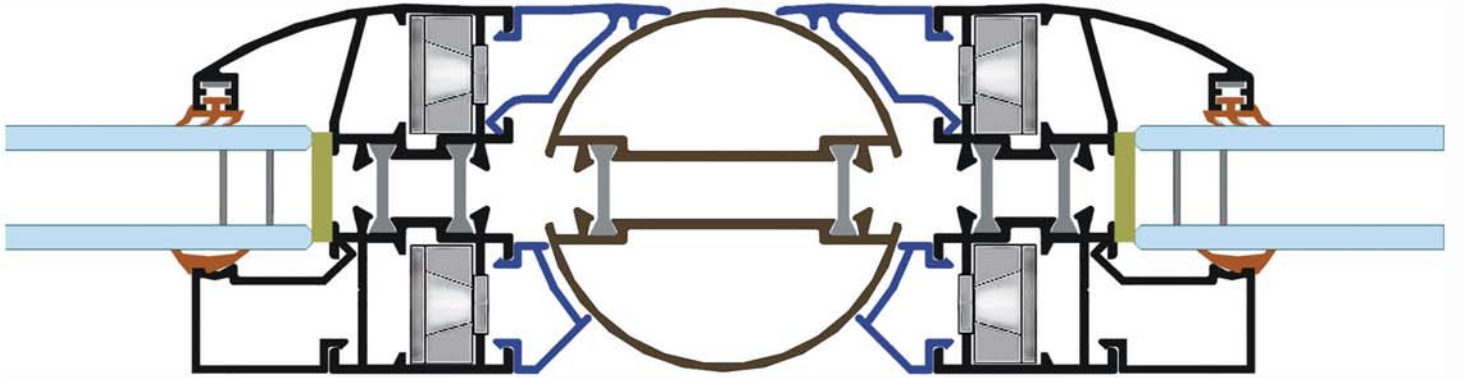

DK 2000 SERİSİ

COMFORTHERM LINE

DEMİRTAŞ METAL
ALÜMİNYUM PROFİL SAN. ve TİC. A.Ş.