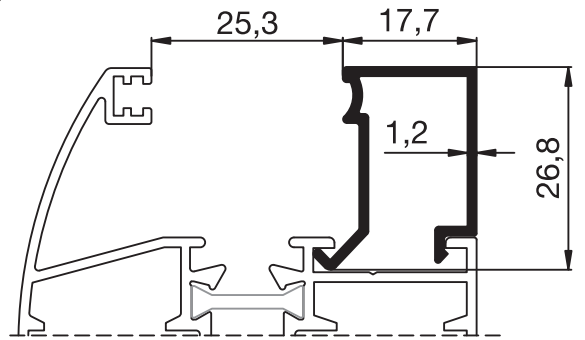

# DK 2000 SERİSİ

COMFORTHERM LINE

NO : 94-340  
0,235 Kg/m

NO : 94-347  
1,270 Kg/m

NO : 94-343  
0,160 Kg/m

NO : 94-214  
0,160 Kg.m.

NO : 94-369  
0,260 Kg/m

NO : 94-375  
0,140 Kg/m