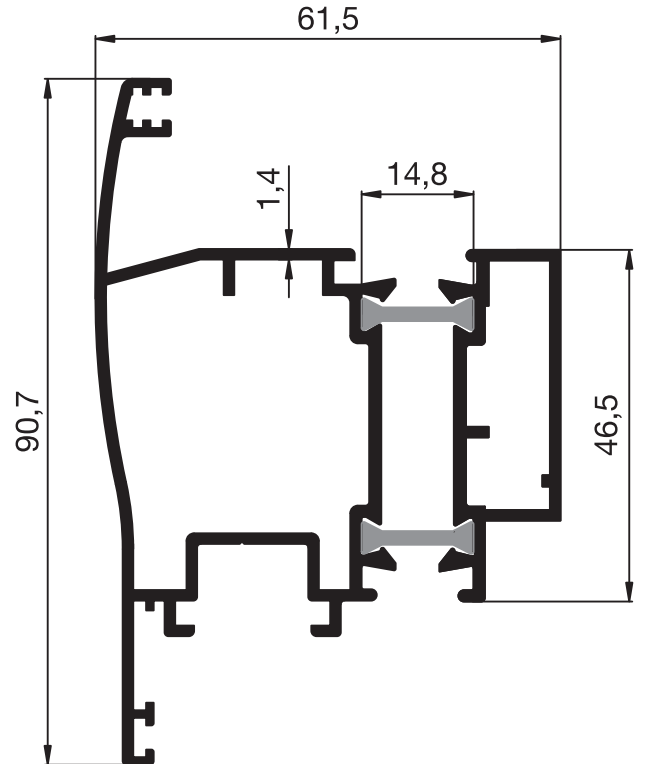

# DK 2000 SERİSİ

COMFORTHERM LINE

NO : 94-362  
1,230 Kg/m

NO : 94-364  
1,340 Kg/m

NO : 94-366  
1,630 Kg/m

NO : 94-368  
1,660 Kg/m