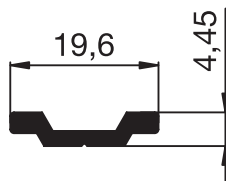

NO : 94-367

1,240 Kg/m

5: 1/1

[www.demirtasmetal.com](http://www.demirtasmetal.com)

Profil ağırlıklarımız teorik olup, teslim anındaki tartım değerleri geçerlidir.  
Weighting values are valid at the time of delivery, since the weights of the profiles are theoretical.

# DK 2000 SERİSİ

COMFORTHERM LINE

NO : 94-340  
0,235 Kg/m

NO : 94-347  
1,270 Kg/m

NO : 94-343  
0,160 Kg/m

NO : 94-214  
0,160 Kg.m.

NO : 94-369  
0,260 Kg/m

NO : 94-375  
0,140 Kg/m

NO : 94-325  
0,135 Kg/m

NO : 94-1245  
0,240 Kg/m