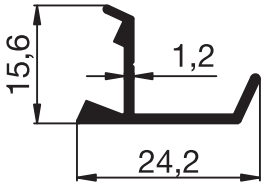

NO : 94-367

1,240 Kg/m

5: 1/1

[www.demirtasmetal.com](http://www.demirtasmetal.com)

Profil ağırlıklarımız teorik olup, teslim anındaki tartım değerleri geçerlidir.  
Weighting values are valid at the time of delivery, since the weights of the profiles are theoretical.

# DK 2000 SERİSİ

COMFORTHERM LINE

NO : 94-340  
0,235 Kg/m

NO : 94-347  
1,270 Kg/m

NO : 94-343  
0,160 Kg/m

NO : 94-214  
0,160 Kg.m.

NO : 94-369  
0,260 Kg/m

NO : 94-375  
0,140 Kg/m