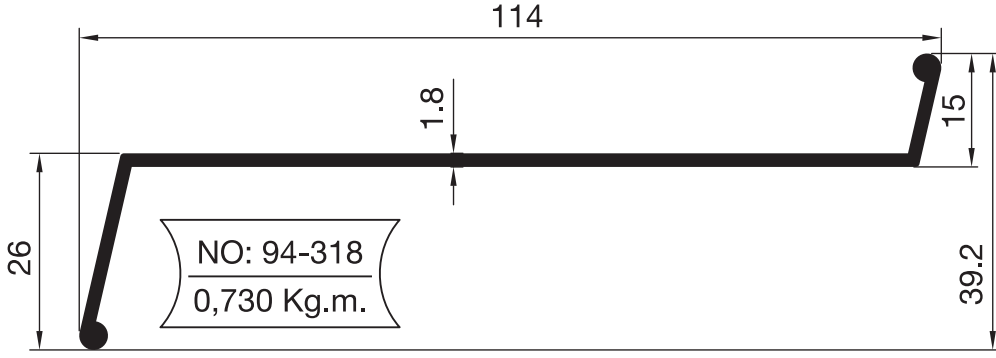

DENİZLİK PROFİLLERİ

WINDOWSILL PROFILES

DEMİRTAŞ METAL
ALÜMİNYUM PROFİL SAN. ve TİC. A.Ş.

5: 1/1

www.demirtasmetal.com

Profil ağırlıklarımız teorik olup, teslim anındaki tartım değerleri geçerlidir.
Weighting values are valid at the time of delivery, since the weights of the profiles are theoretical.