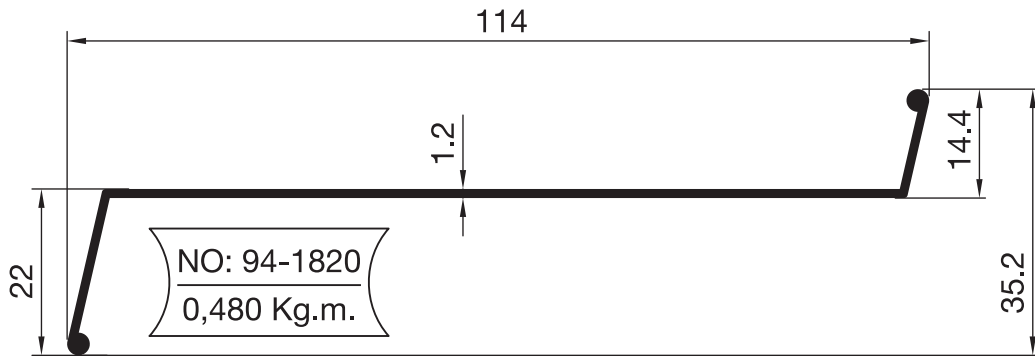

DENİZLİK PROFİLLERİ

WINDOWSILL PROFILES

DEMİRTAŞ METAL
ALÜMİNYUM PROFİL SAN. ve TİC. A.Ş.

5: 1/1

www.demirtasmetal.com

Profil ağırlıklarımız teorik olup, teslim anındaki tartım değerleri geçerlidir.
Weighting values are valid at the time of delivery, since the weights of the profiles are theoretical.