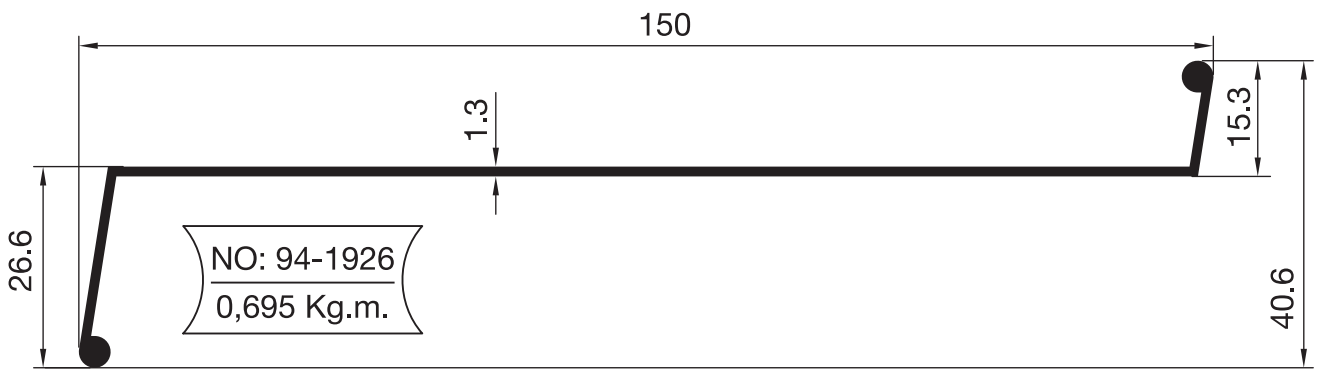

DENİZLİK PROFİLLERİ

WINDOWSILL PROFILES

DEMİRTAŞ METAL
ALÜMİNYUM PROFİL SAN. ve TİC. A.Ş.

5: 1/1

www.demirtasmetal.com

Profil ağırlıklarımız teorik olup, teslim anındaki tartım değerleri geçerlidir.
Weighting values are valid at the time of delivery, since the weights of the profiles are theoretical.