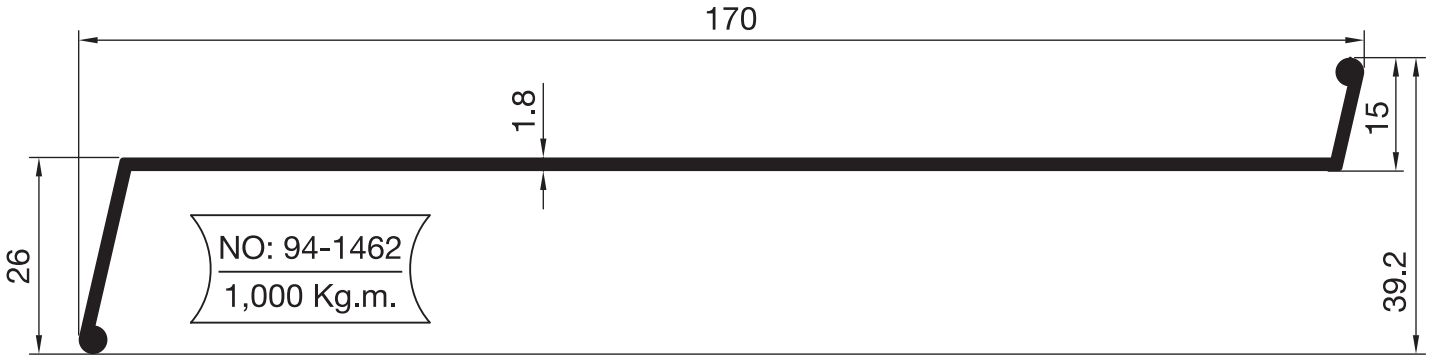

DENİZLİK PROFİLLERİ

WINDOWSILL PROFILES

DEMİRTAŞ METAL
ALÜMİNYUM PROFİL SAN. ve TİC. A.Ş.

5: 1/1

www.demirtasmetal.com

Profil ağırlıklarımız teorik olup, teslim anındaki tartım değerleri geçerlidir.
Weighting values are valid at the time of delivery, since the weights of the profiles are theoretical.