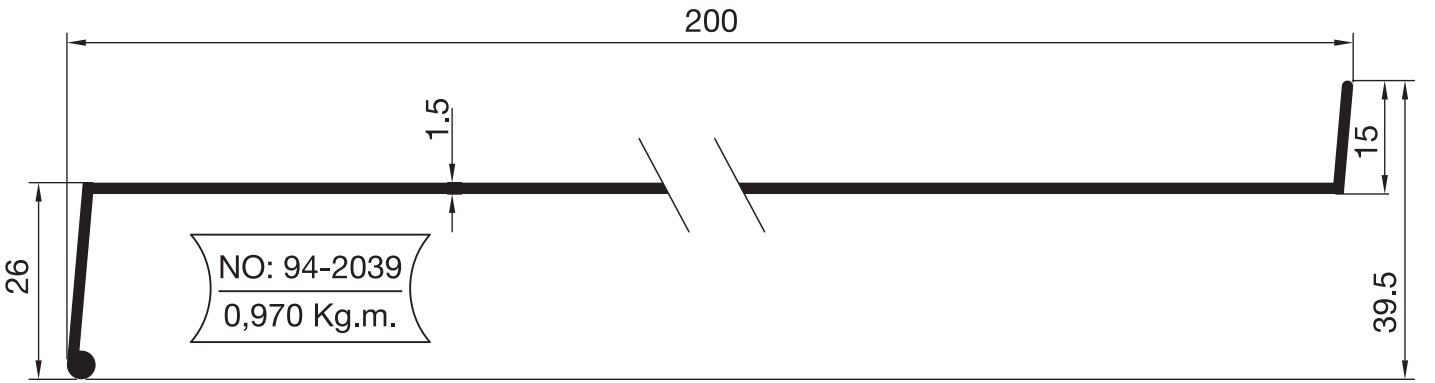

DENİZLİK PROFİLLERİ

WINDOWSILL PROFILES

DEMİRTAŞ METAL
ALÜMİNYUM PROFİL SAN. ve TİC. A.Ş.

5: 1/1

www.demirtasmetal.com

Profil ağırlıklarımız teorik olup, teslim anındaki tartım değerleri geçerlidir.
Weighting values are valid at the time of delivery, since the weights of the profiles are theoretical.