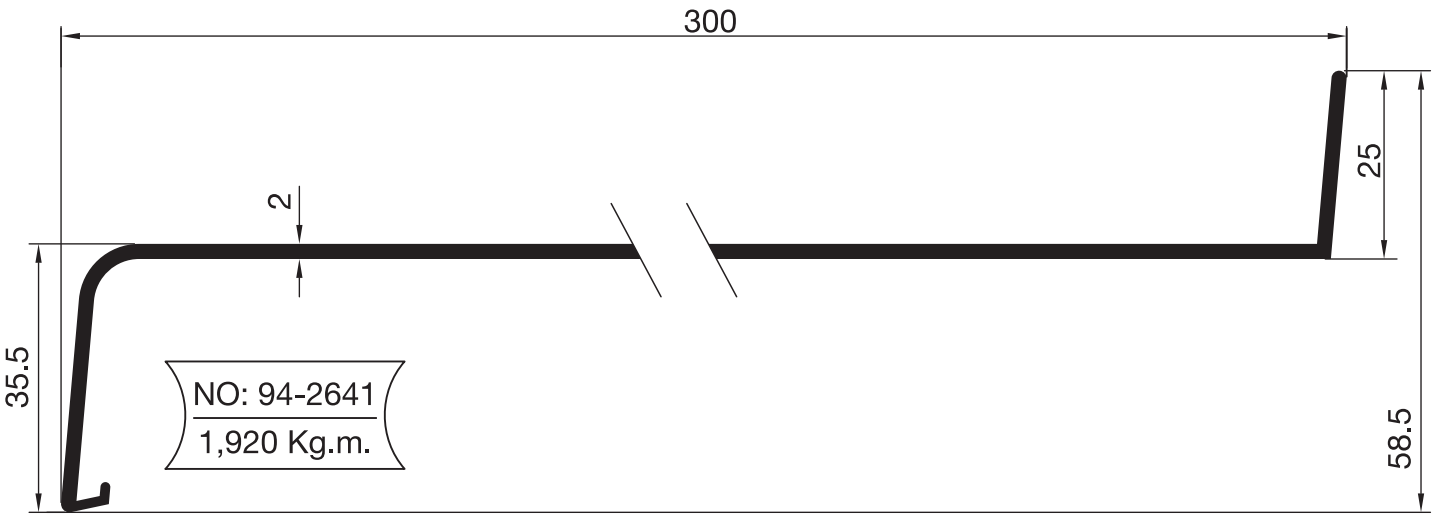

DENİZLİK PROFİLLERİ

WINDOWSILL PROFILES

DEMİRTAŞ METAL
ALÜMİNYUM PROFİL SAN. ve TİC. A.Ş.

5: 1/1

www.demirtasmetal.com

Profil ağırlıklarımız teorik olup, teslim anındaki tartım değerleri geçerlidir.
Weighting values are valid at the time of delivery, since the weights of the profiles are theoretical.