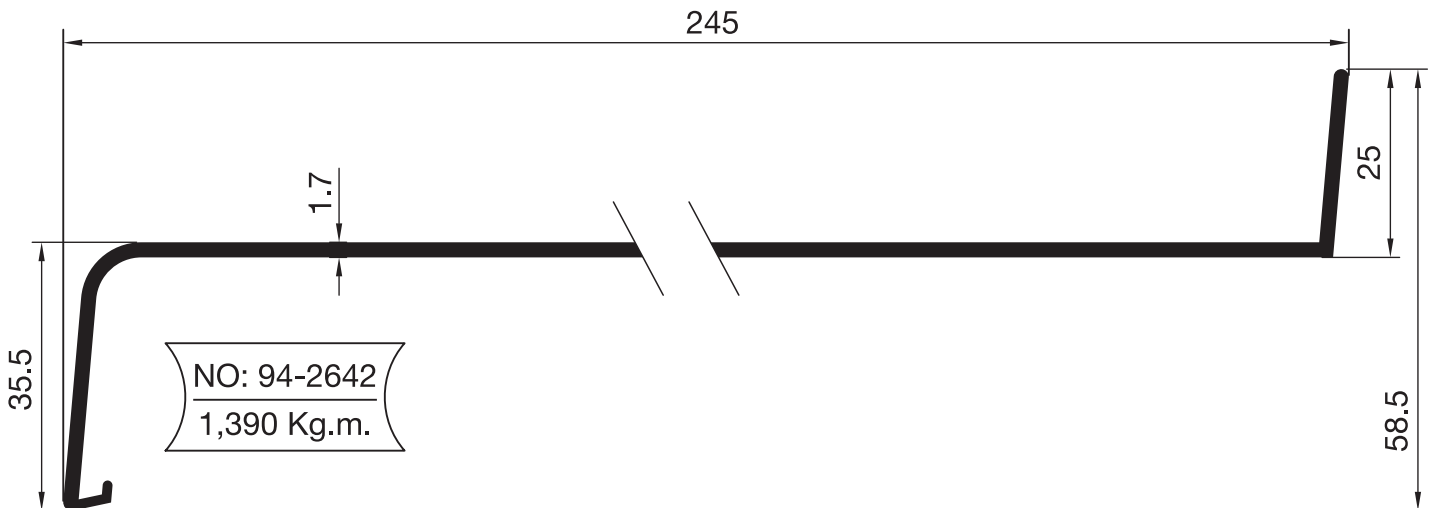

DENİZLİK PROFİLLERİ

WINDOWSILL PROFILES

DEMİRTAŞ METAL
ALÜMİNYUM PROFİL SAN. ve TİC. A.Ş.

5: 1/1

www.demirtasmetal.com

Profil ağırlıklarımız teorik olup, teslim anındaki tartım değerleri geçerlidir.
Weighting values are valid at the time of delivery, since the weights of the profiles are theoretical.