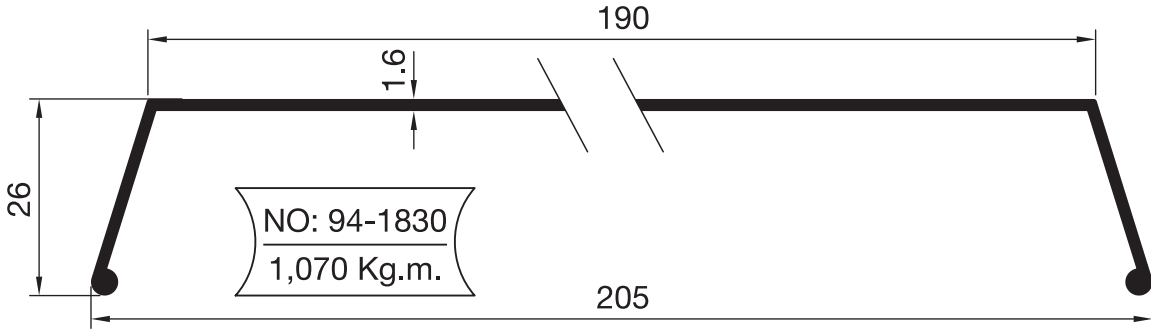

DENİZLİK PROFİLLERİ

WINDOWSILL PROFILES

DEMİRTAŞ METAL
ALÜMİNYUM PROFİL SAN. ve TİC. A.Ş.

5: 1/1

www.demirtasmetal.com

Profil ağırlıklarımız teorik olup, teslim anındaki tartım değerleri geçerlidir.
Weighting values are valid at the time of delivery, since the weights of the profiles are theoretical.