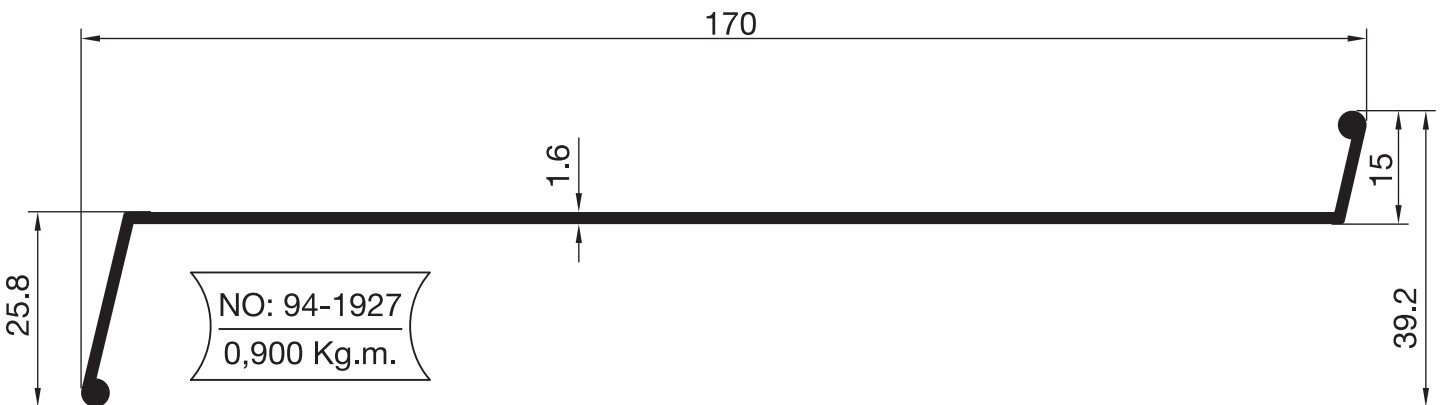

DENİZLİK PROFİLLERİ

WINDOWSILL PROFILES

DEMİRTAŞ METAL
ALÜMİNYUM PROFİL SAN. ve TİC. A.Ş.

5: 1/1

www.demirtasmetal.com

Profil ağırlıklarımız teorik olup, teslim anındaki tartım değerleri geçerlidir.
Weighting values are valid at the time of delivery, since the weights of the profiles are theoretical.