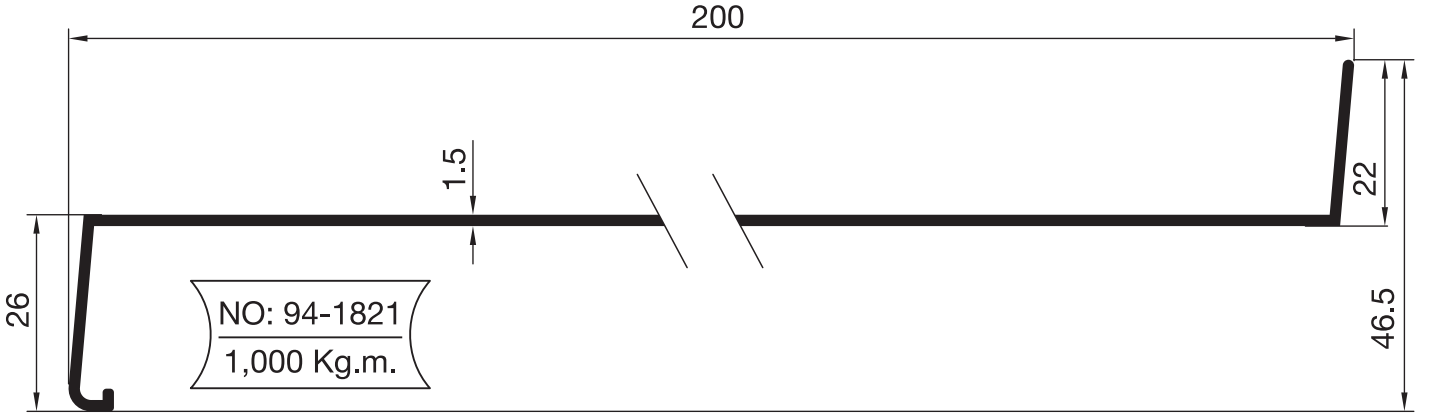

DENİZLİK PROFİLLERİ

WINDOWSILL PROFILES

DEMİRTAŞ METAL
ALÜMİNYUM PROFİL SAN. ve TİC. A.Ş.

5: 1/1

www.demirtasmetal.com

Profil ağırlıklarımız teorik olup, teslim anındaki tartım değerleri geçerlidir.
Weighting values are valid at the time of delivery, since the weights of the profiles are theoretical.