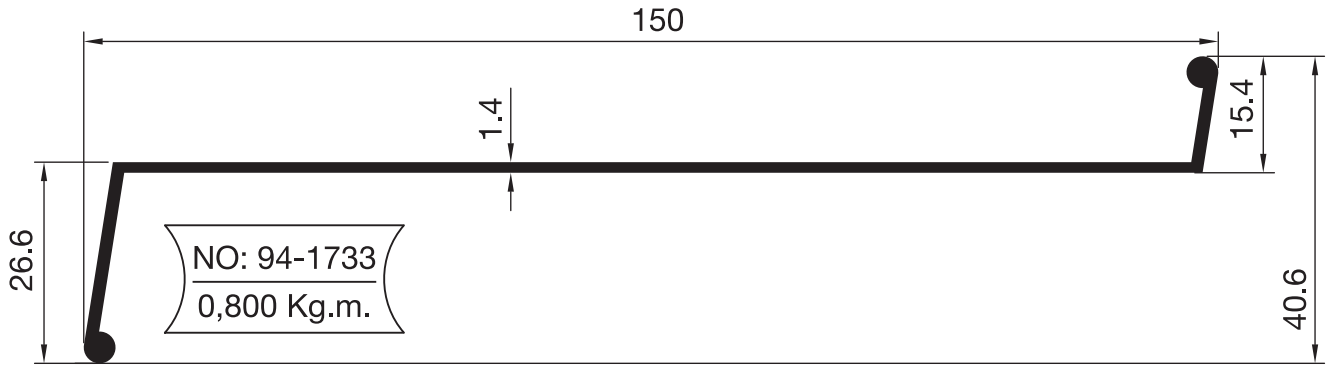

DENİZLİK PROFİLLERİ

WINDOWSILL PROFILES

DEMİRTAŞ METAL
ALÜMİNYUM PROFİL SAN. ve TİC. A.Ş.

5: 1/1

www.demirtasmetal.com

Profil ağırlıklarımız teorik olup, teslim anındaki tartım değerleri geçerlidir.
Weighting values are valid at the time of delivery, since the weights of the profiles are theoretical.