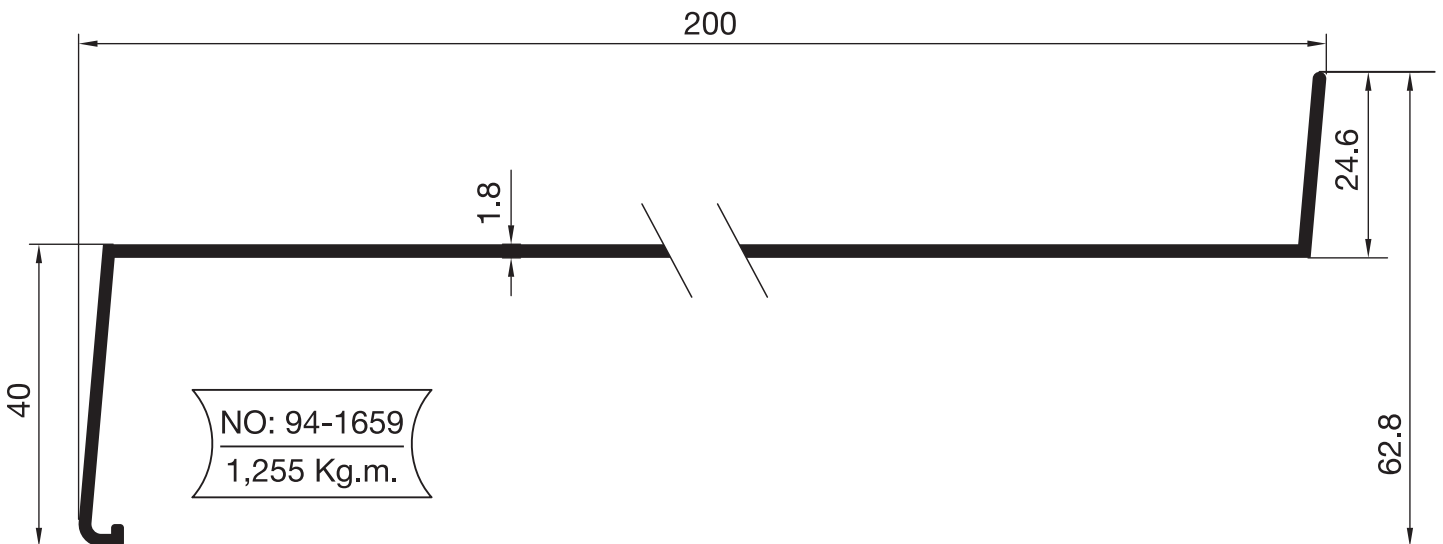

DENİZLİK PROFİLLERİ

WINDOWSILL PROFILES

DEMİRTAŞ METAL
ALÜMİNYUM PROFİL SAN. ve TİC. A.Ş.

5: 1/1

www.demirtasmetal.com

Profil ağırlıklarımız teorik olup, teslim anındaki tartım değerleri geçerlidir.
Weighting values are valid at the time of delivery, since the weights of the profiles are theoretical.